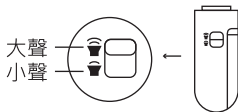

產品功能：正、倒計時器/ 時鐘

開機提示：裝上兩個AAA電池後，隨著"嘀"一聲，開機進入時間模式為12小時制的上午12:00，時間圖標顯示"🕒"。

模式轉換：長按[開始/停止]鍵可在時鐘"🕒"和計時器模式"⌚"之間切換。

時間設置：時間模式下，長按[分]鍵，進入時間設置，此時"分/秒"閃爍。按[分]鍵可調"小時"，按[秒]鍵可調"分鐘"，長按[分]/[秒]鍵可以快速調節時間。時間調正後，再按[開始/停止]鍵即完成。

12/24時轉換：在時間模式下，短按[分]鍵轉換12/24小時制，12小時制下午顯示PM。

倒計時設置：長按[開始/停止]鍵進入計時器模式，屏幕顯示00:00，圖標顯示"▼"，先短按[分]/[秒]分別設置分鐘/秒鐘。設置完倒計時時間後，再短按[開始/停止]鍵開始倒數計時，在倒數計時結束到"0"時會開始響鈴提示。(注意:響鈴提示音尚未達60秒自動停止前，手動按任何鍵後即停止響鈴聲並恢復到上次設置的時間。)※在倒計時暫停狀態下，同時按住[分]+[秒]鍵，計時歸零。

正計時設置：長按[開始/停止]鍵進入計時模式，屏幕顯示00:00，圖標顯示"▼"，此時直接按[開始/停止]鍵，開始正計時(圖標顯示會轉換為"▲")，正計時過程中，按[開始/停止]鍵即停止。※在正計時暫停狀態下，同時按住[分]+[秒]鍵，計時歸零。

音量設置：側面可調音量大小(大聲/小聲)。